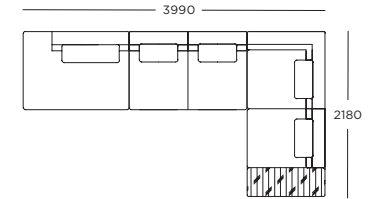

**Normal back**  
H = 660 mm / W = 270 mm

Seat height: 440 mm  
Wooden tray height: 240 mm

Surface / Module overview

**Configuration 1**

Modules 30 + 25

**Configuration 2**

Modules 28 + 2

**Configuration 3**

Modules 11 + 20

**Configuration 4**

Modules 1 + 4 + 12

**Configuration 5**

Modules 24 + 18 + 27

**Configuration 6**

2 x Modules 24 + 25

**Configuration 7**