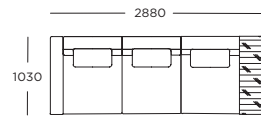

Configuration 8

Modules 1 + 23