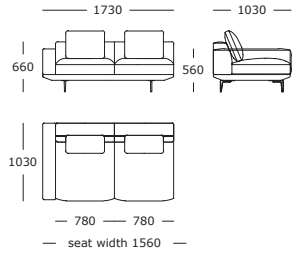

Module 1

2 seater, narrow left arm