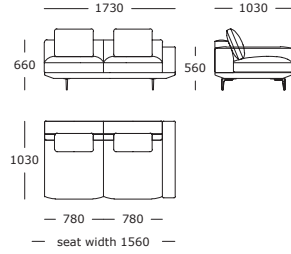

Module 2

2 seater, narrow right arm