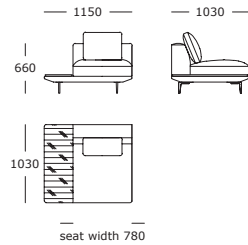

Seat height: 440 mm  
Wooden tray height: 240 mm

**Module 16**

1 seater, wooden tray right

**Module 17**

Centre XL

**Module 18**

2 seater, centre

**Module 19**

Chaise, wide arm left

**Module 20**

Chaise, wide arm right

**Module 21**

Centre

**Module 22**

1 seater, wooden tray left

**Module 23**