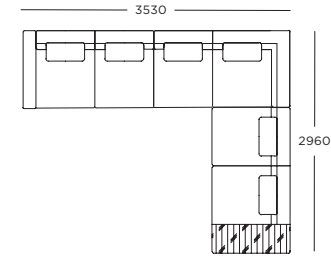

**Module 31**

1 seater, slim arm right

**3 seater**

**2.5 seater**

**2 seater**

**Slim tall arm**  
H = 560 mm / W = 190 mm

**Wooden tray**  
H = 240 mm / W = 360 mm

**Low wide arm**  
H = 470 mm / W = 380 mm

**Normal back**  
H = 660 mm / W = 270 mm

Seat height: 440 mm  
Wooden tray height: 240 mm

Surface / Module overview

**Configuration 1**

Modules 30 + 25

**Configuration 2**

Modules 28 + 2

**Configuration 3**

Modules 11 + 20

**Configuration 4**

Modules 1 + 4 + 12

**Configuration 5**

Modules 24 + 18 + 27

**Configuration 6**

2 x Modules 24 + 25

**Configuration 7**