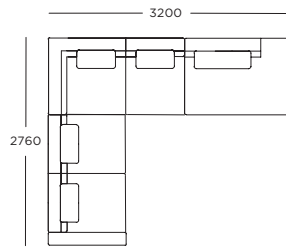

Configuration 7

Modules 1 + 3 + 25