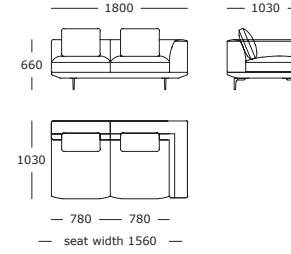

**Module 4**

2 seater, back right

**Module 5**

Corner

**Module 6**

Stool

**Module 7**

Chaise wide arm, left wooden tray

**Normal back**  
H = 660 mm / W = 270 mm

Seat height: 440 mm  
Wooden tray height: 240 mm

Surface / Module overview

**Configuration 1**

Modules 30 + 25

**Configuration 2**

Modules 28 + 2

**Configuration 3**