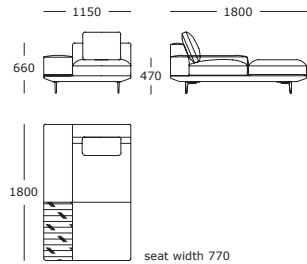

**Module 4**

2 seater, back right

**Module 5**

Corner

**Module 6**

Stool

**Module 7**

Chaise wide arm, left wooden tray

**Normal back**  
H = 660 mm / W = 270 mm

Seat height: 440 mm  
Wooden tray height: 240 mm

Surface / Module overview

**Configuration 1**

Modules 30 + 25

**Configuration 2**

Modules 28 + 2

**Configuration 3**