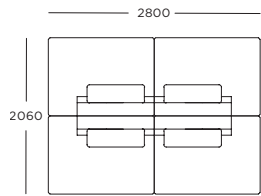

**Normal back**  
H = 660 mm / W = 270 mm

Seat height: 440 mm  
Wooden tray height: 240 mm

Surface / Module overview

**Configuration 1**

Modules 30 + 25

**Configuration 2**

Modules 28 + 2

**Configuration 3**

Modules 11 + 20

**Configuration 4**

Modules 1 + 4 + 12

**Configuration 5**

Modules 24 + 18 + 27

**Configuration 6**

2 x Modules 24 + 25

**Configuration 7**