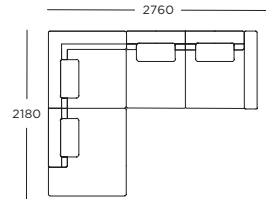

**Module 31**

1 seater, slim arm right

**3 seater**

**2.5 seater**

**2 seater**

**Slim tall arm**  
H = 560 mm / W = 190 mm

**Wooden tray**  
H = 240 mm / W = 360 mm

**Low wide arm**  
H = 470 mm / W = 380 mm

**Normal back**  
H = 660 mm / W = 270 mm

Seat height: 440 mm  
Wooden tray height: 240 mm

Surface / Module overview

**Configuration 1**

Modules 30 + 25

**Configuration 2**

Modules 28 + 2

**Configuration 3**

Modules 11 + 20

**Configuration 4**

Modules 1 + 4 + 12

**Configuration 5**

Modules 24 + 18 + 27

**Configuration 6**

2 x Modules 24 + 25

**Configuration 7**