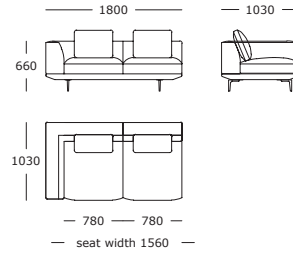

**Module 4**

2 seater, back right

**Module 5**

Corner

**Module 6**

Stool

**Module 7**

Chaise wide arm, left wooden tray

**Normal back**  
H = 660 mm / W = 270 mm

Seat height: 440 mm  
Wooden tray height: 240 mm

Surface / Module overview

**Configuration 1**

Modules 30 + 25

**Configuration 2**

Modules 28 + 2

**Configuration 3**