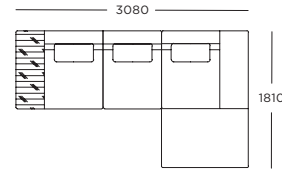

Configuration 3

Modules 11 + 20