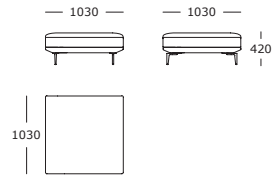

**Module 4**

2 seater, back right

**Module 5**

Corner

**Module 6**

Stool

**Module 7**

Chaise wide arm, left wooden tray

**Normal back**  
H = 660 mm / W = 270 mm

Seat height: 440 mm  
Wooden tray height: 240 mm

Surface / Module overview

**Configuration 1**

Modules 30 + 25

**Configuration 2**

Modules 28 + 2

**Configuration 3**