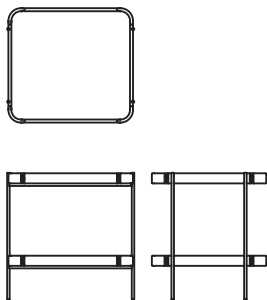

028-2202 : Humla side table

W500 D450 H500