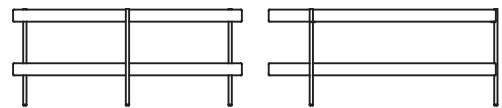

028-2102 : Humla coffee table 90

dia. 900 H380