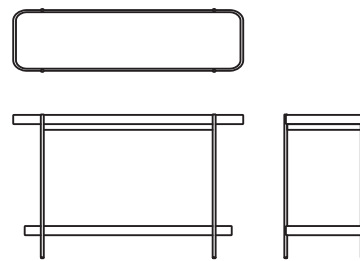

028-2601 : Humla console

W1000 D345 H625