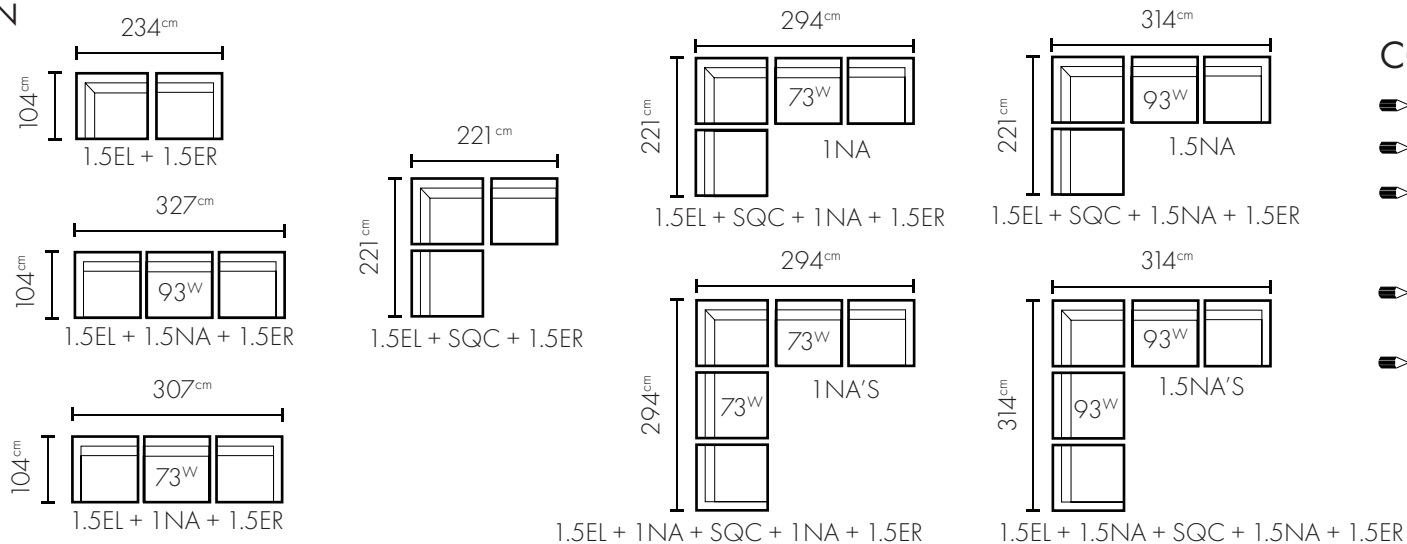

MINELLO

A0762

Side View

Side View

bauhaus.

MINELLO

A0762

Side View

Side View

bauhaus.

DIMENSION

Configuration	Width	Depth	Back Height	Seat Width	Seat Depth	Seat Height	Weight	Volume
	cm	cm	cm	cm	cm	cm	kg	m ³
1.5ELT, 1.5ERT	145	104	70 - 87	145	61	43	37	1.06
1.5ELTAL, 1.5ERTAL	145	104	70 - 87	145	61	43	37	1.06
1.5EL, 1.5ER	117	104	70 - 87	92	61	43	32	0.85
1.5ELAL, 1.5ERAL	117	104	70 - 87	92	61	43	32	0.85
1.5NA	93	104	70 - 87	93	61	43	26	0.68
1.5AL	93	104	70 - 87	93	61	43	26	0.68
1NA	73	104	70 - 87	73	61	43	22	0.53
1AL	73	104	70 - 87	73	61	43	22	0.53
SQC	104	104	70 - 87	-	-	-	36	0.85
RCR, RCL	142	104	70 - 87	108	61	43	42	1.03
RCLAL, RCRAL	142	104	70 - 87	108	61	43	42	1.03
1.5SCOU1, 1.5COUR1	117	135	70 - 87	92	92	43	35	1.11
1.5SCOU1AL, 1.5COUR1AL	117	135	70 - 87	92	92	43	35	1.11
FSTA	91	91	-	91	-	43	20	0.36
RFSTA	91	79	-	91	-	43	17	0.31
BC	68	50	-	68	-	-	2.5	0.06

COMBINATION EXAMPLES

CONSTRUCTION

- SEAT :** No-sag Spring
- BACK REST :** Rubber Webbing
- SEAT CUSHION :**
D/38S + D/29 + 50%Loose Fibre + 50% Feather
(BC : 50%Loose fibre + 50%Feather)
- BACK REST CUSHION :**
D/22 + 50%Loose fibre + 50% Feather
- LEGS :**
Main legs code : WL1231-27L
Support legs code : -
material : Wooden
height : 50mm [WL1231-27L]
colour : 27 = Wenge - Gloss