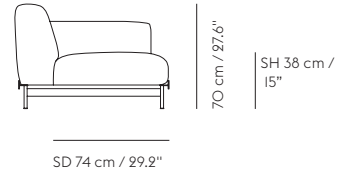

MUUTO

SEATING MODULES

EXAMPLE MODULE WITH FRAME AND LEGS

SH = seat height
SD = seat depth
Leg height = 16 cm / 6.3"

FRAME SECTIONS

CUSHIONS

Distance between legs (width x depth)

(1x80)	51,4 cm / 20.2" x 90,8 cm / 35.7"
(1x98)	69,7 cm / 27.4" x 90,8 cm / 35.7"
(2x80)	131,4 cm / 51.7" x 90,8 cm / 35.7"
(1x80+1x98)	149,7 cm / 58.9" x 90,8 cm / 35.7"
(2x98)	168 cm / 66.1" x 90,8 cm / 35.7"
(3x80)	211,4 cm / 83.2" x 90,8 cm / 35.7"
(2x80+1x98)	229,7 cm / 90.4" x 90,8 cm / 35.7"
(1x80x+2x98)	248 cm / 97.6" x 90,8 cm / 35.7"
Corner (1x 98)	69,7 cm / 27.4" x 69,7 cm / 27.4"
Chaise Longue (1x98)	69,7 cm / 27.4" x 152,8 cm / 60.1"

198 cm / 77.95"

107 cm /
42.1"
SD 74 cm /
29.2"

SH 38 cm / 15"

SD = seat depth
SH = seat height with legs

CONFIG. 4

216 cm / 85.04"

CONFIG. 5

216 cm / 85.04"

CONFIG. 4

378 cm / 148.82"

CONFIG. 5

378 cm / 148.82"

107 cm /
42.1"
SD 74 cm /
29.2"

SH 38 cm / 15"

169 cm /
66.5"
SD 136 cm /
53.6"

IN SITU CORNER SOFAS