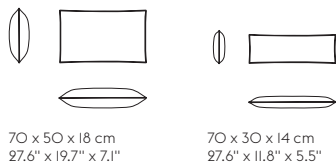

MUUTO

SEATING MODULES

EXAMPLE MODULE WITH FRAME AND LEGS

SH = seat height
SD = seat depth
Leg height = 16 cm / 6.3"

FRAME SECTIONS

CUSHIONS

Distance between legs (width x depth)

(1x80)	51,4 cm / 20.2" x 90,8 cm / 35.7"
(1x98)	69,7 cm / 27.4" x 90,8 cm / 35.7"
(2x80)	131,4 cm / 51.7" x 90,8 cm / 35.7"
(1x80+1x98)	149,7 cm / 58.9" x 90,8 cm / 35.7"
(2x98)	168 cm / 66.1" x 90,8 cm / 35.7"
(3x80)	211,4 cm / 83.2" x 90,8 cm / 35.7"
(2x80+1x98)	229,7 cm / 90.4" x 90,8 cm / 35.7"
(1x80x+2x98)	248 cm / 97.6" x 90,8 cm / 35.7"
Corner (1x 98)	69,7 cm / 27.4" x 69,7 cm / 27.4"
Chaise Longue (1x98)	69,7 cm / 27.4" x 152,8 cm / 60.1"

Leg height = 16 cm / 6.3"

INSPIRATION FOR OPTIONAL CUSHIONS

IN SITU 2-SEATERS

CONFIG. 1

198 cm / 77.95"

CONFIG. 2

198 cm / 77.95"

CONFIG. 3

198 cm / 77.95"

107 cm /
42.1"
SD 74 cm /
29.2"

SH 38 cm / 15"

SD = seat depth
SH = seat height with legs

CONFIG. 4

216 cm / 85.04"

CONFIG. 5

216 cm / 85.04"

CONFIG. 4

378 cm / 148.82"

CONFIG. 5

378 cm / 148.82"

107 cm /
42.1"
SD 74 cm /
29.2"

SH 38 cm / 15"

169 cm /
66.5"
SD 136 cm /
53.6"

IN SITU CORNER SOFAS