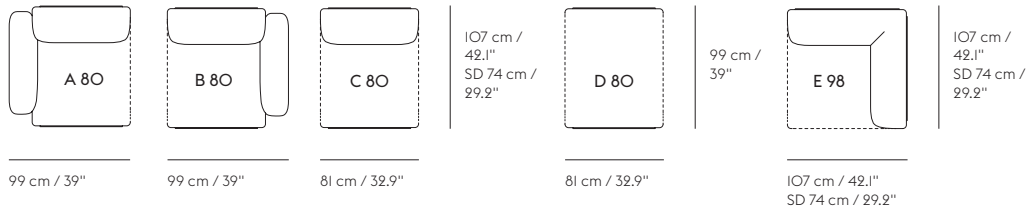

MUUTO

SEATING MODULES

EXAMPLE MODULE WITH FRAME AND LEGS

SH = seat height
SD = seat depth
Leg height = 16 cm / 6.3"

FRAME SECTIONS

CUSHIONS

Distance between legs (width x depth)

(1x80)	51,4 cm / 20.2" x 90,8 cm / 35.7"
(1x98)	69,7 cm / 27.4" x 90,8 cm / 35.7"
(2x80)	131,4 cm / 51.7" x 90,8 cm / 35.7"
(1x80+1x98)	149,7 cm / 58.9" x 90,8 cm / 35.7"
(2x98)	168 cm / 66.1" x 90,8 cm / 35.7"
(3x80)	211,4 cm / 83.2" x 90,8 cm / 35.7"
(2x80+1x98)	229,7 cm / 90.4" x 90,8 cm / 35.7"
(1x80x+2x98)	248 cm / 97.6" x 90,8 cm / 35.7"
Corner (1x 98)	69,7 cm / 27.4" x 69,7 cm / 27.4"
Chaise Longue (1x98)	69,7 cm / 27.4" x 152,8 cm / 60.1"

198 cm / 77.95"

107 cm /
42.1"
SD 74 cm /
29.2"

SH 38 cm / 15"

SD = seat depth
SH = seat height with legs

CONFIG. 4

216 cm / 85.04"

CONFIG. 5

216 cm / 85.04"

CONFIG. 6

216 cm / 85.04"

CONFIG. 7

216 cm / 85.04"

169 cm /
66.5"
SD 136 cm /
53.6"

SH 38 cm / 15"

107 cm /
42.1"
SD 74 cm /
29.2"

IN SITU 3-SEATERS

CONFIG. 4

378 cm / 148.82"

CONFIG. 5

378 cm / 148.82"

107 cm /
42.1"
SD 74 cm /
29.2"

SH 38 cm / 15"

169 cm /
66.5"
SD 136 cm /
53.6"

IN SITU CORNER SOFAS