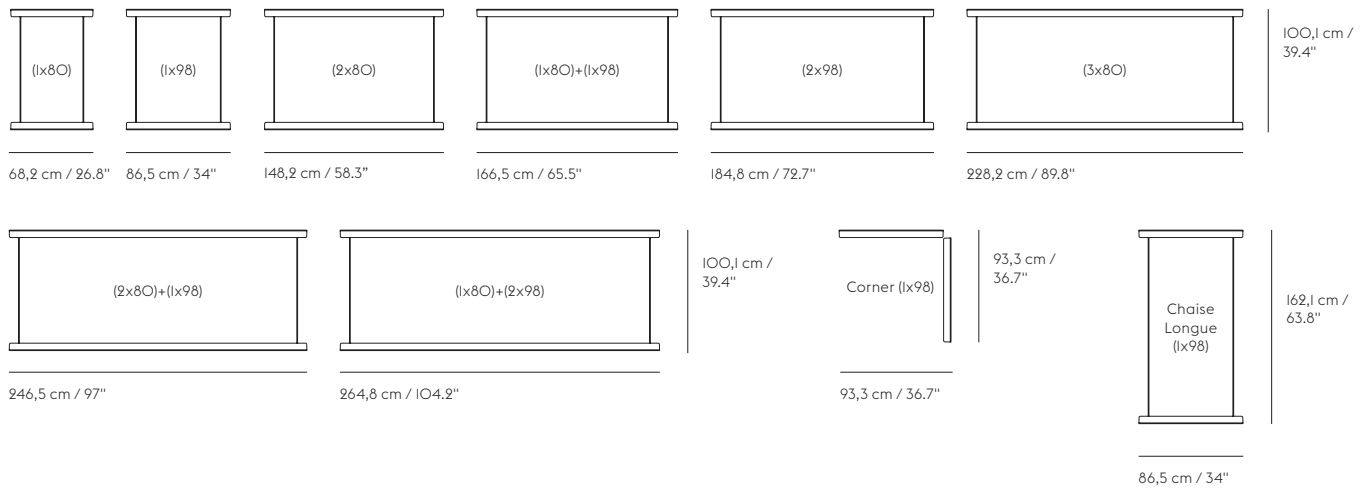

MUUTO

SEATING MODULES

EXAMPLE MODULE WITH FRAME AND LEGS

SH = seat height
SD = seat depth
Leg height = 16 cm / 6.3"

FRAME SECTIONS

CUSHIONS

Distance between legs (width x depth)

(1x80)	51,4 cm / 20.2" x 90,8 cm / 35.7"
(1x98)	69,7 cm / 27.4" x 90,8 cm / 35.7"
(2x80)	131,4 cm / 51.7" x 90,8 cm / 35.7"
(1x80+1x98)	149,7 cm / 58.9" x 90,8 cm / 35.7"
(2x98)	168 cm / 66.1" x 90,8 cm / 35.7"
(3x80)	211,4 cm / 83.2" x 90,8 cm / 35.7"
(2x80+1x98)	229,7 cm / 90.4" x 90,8 cm / 35.7"
(1x80x+2x98)	248 cm / 97.6" x 90,8 cm / 35.7"
Corner (1x 98)	69,7 cm / 27.4" x 69,7 cm / 27.4"
Chaise Longue (1x98)	69,7 cm / 27.4" x 152,8 cm / 60.1"

Leg height = 16 cm / 6.3"

INSPIRATION FOR OPTIONAL CUSHIONS

IN SITU 2-SEATERS

CONFIG. 1

198 cm / 77.95"

CONFIG. 2

198 cm / 77.95"

CONFIG. 3

198 cm / 77.95"

107 cm /
42.1"
SD 74 cm /
29.2"

SH 38 cm / 15"

SD = seat depth
SH = seat height with legs

CONFIG. 4

216 cm / 85.04"

CONFIG. 5

216 cm / 85.04"

CONFIG. 4

378 cm / 148.82"

CONFIG. 5

378 cm / 148.82"

107 cm /
42.1"
SD 74 cm /
29.2"

SH 38 cm / 15"

169 cm /
66.5"
SD 136 cm /
53.6"

IN SITU CORNER SOFAS