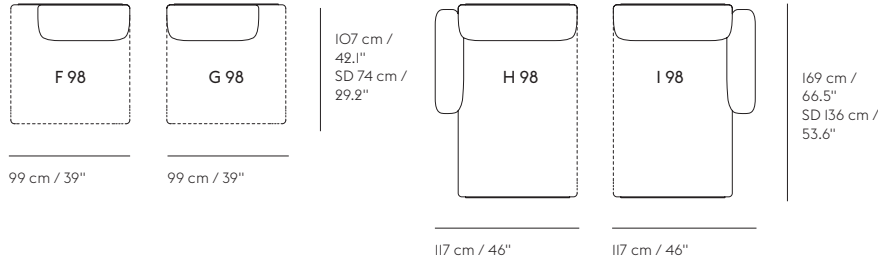

MUUTO

SEATING MODULES

EXAMPLE MODULE WITH FRAME AND LEGS

SH = seat height
SD = seat depth
Leg height = 16 cm / 6.3"

FRAME SECTIONS

CUSHIONS

Distance between legs (width x depth)

(1x80)	51,4 cm / 20.2" x 90,8 cm / 35.7"
(1x98)	69,7 cm / 27.4" x 90,8 cm / 35.7"
(2x80)	131,4 cm / 51.7" x 90,8 cm / 35.7"
(1x80+1x98)	149,7 cm / 58.9" x 90,8 cm / 35.7"
(2x98)	168 cm / 66.1" x 90,8 cm / 35.7"
(3x80)	211,4 cm / 83.2" x 90,8 cm / 35.7"
(2x80+1x98)	229,7 cm / 90.4" x 90,8 cm / 35.7"
(1x80x+2x98)	248 cm / 97.6" x 90,8 cm / 35.7"
Corner (1x 98)	69,7 cm / 27.4" x 69,7 cm / 27.4"
Chaise Longue (1x98)	69,7 cm / 27.4" x 152,8 cm / 60.1"

198 cm / 77.95"

107 cm /
42.1"
SD 74 cm /
29.2"

SH 38 cm / 15"

SD = seat depth
SH = seat height with legs

CONFIG. 4

216 cm / 85.04"

CONFIG. 5

216 cm / 85.04"

CONFIG. 5

279 cm / 109.84"

107 cm /
42.1"
SD 74 cm /
29.2"

SH 38 cm / 15"

CONFIG. 6

297 cm / 116.93"

CONFIG. 7

297 cm / 116.93"

CONFIG. 4

378 cm / 148.82"

CONFIG. 5

378 cm / 148.82"

107 cm /
42.1"
SD 74 cm /
29.2"

SH 38 cm / 15"

169 cm /
66.5"
SD 136 cm /
53.6"

IN SITU CORNER SOFAS