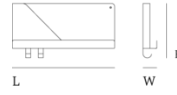

Folded Shelves

Dimensions

29,5 x 40 cm / 11.5 x 15.75"

Length: 29,4 cm / 11.5"
Height: 40 cm / 15.75"
Width: 8 cm / 3.1"

51 x 22 cm / 20 x 8.75"

Length: 51 cm / 20"
Height: 22 cm / 8.75"
Width: 6,9 cm / 0.275"

63 x 16,5 cm / 24.75 x 6.5"

Length: 63 cm / 24.75"
Height: 16,5 cm / 6.5"
Width: 12,4 cm / 4.75"

96 x 13 cm / 37.75 x 5"

Length: 96 cm / 37.75"
Height: 13 cm / 5"
Width: 11,4 cm / 4.5"

Platform Shelves

Length: 62 cm / 24.5"
Height: 5,4 cm / 2"
Depth: 19 cm / 7.5"