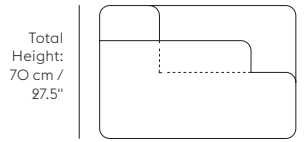

W 117 cm / 46" W 117 cm / 46"
 SW 88 cm / 34,6" SW 88 cm / 34,6"

D 150 cm / 59"
 SD 122 cm / 48"

CENTER & CORNER MODULES

W 117 cm / 46" W 92 cm / 36.2" W 92 cm / 36.2"

D 92 cm / 36.2"

FREESTANDING MODULES

W 117 cm / 46" W 92 cm / 36.2"

D 92 cm / 36.2"

DIMENSIONS

W 326 cm / 128"

D 92 cm / 36.2"

H 70 cm / 27.6"
 SH 42 cm / 16.5"

D 150 cm / 59"

W 326 cm / 128"

Seat Depth:
 64 cm / 25.5"

Total Height:
 70 cm / 27.5"

Seat Height: 42 cm / 16.5"
 Armrest Height: 56 cm / 22"

Total Depth:
 92 cm / 36.2"

INSPIRATION

W 234 cm / 92"

W 326 cm / 128"

W 326 cm / 128"

W 326 cm / 128"

W 351 cm / 138"

W 234 cm / 92"

W 301 cm / 119"

W 234 cm / 92"

W 351 cm / 138"